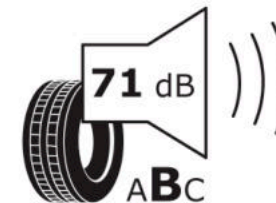

ENERG

MICHELIN

391622

245/35R19 93 Y

C1