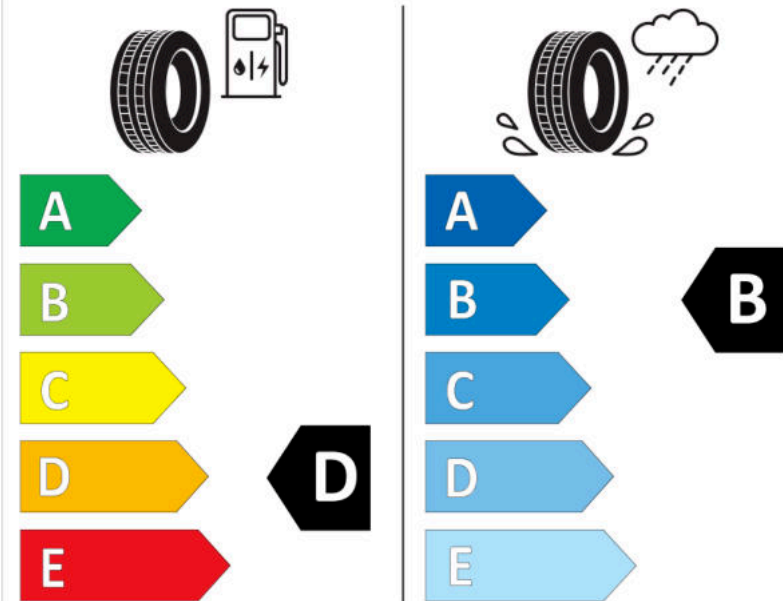

## Δελτίο Πληροφοριών Προϊόντος

ΚΑΝΟΝΙΣΜΟΣ (ΕΕ) 2020/740

Μάρκα	<b>MICHELIN</b>
Εμπορική ονομασία	<b>PILOT SUPER SPORT MO1</b>
Αναγνωριστικό μοντέλου	<b>391622</b>
Διάσταση	<b>245/35R19</b>
Δείκτης ικανότητας φόρτωσης	<b>93</b>
Σύμβολο κατηγορίας ταχύτητας	<b>Y</b>
Κατηγορία ως προς την εξοικονόμηση καυσίμου	<b>D</b>
Κατηγορία ως προς την πρόσφυση του ελαστικού σε υγρό οδόστρωμα	<b>D</b>
Κατηγορία εξωτερικού θορύβου κύλισης	<b>B</b>
Τιμή εξωτερικού θορύβου κύλισης	<b>71 dB</b>
Ελαστικό για χρήση σε συνθήκες έντονης χιονόπτωσης	<b>Όχι</b>
Ελαστικό πρόσφυσης στον πάγο	<b>Όχι</b>
Ημερομηνία έναρξης παραγωγής	<b>47/12</b>
Ημερομηνία λήξης παραγωγής	
Κατηγορία Φορτίου	<b>XL</b>
Επιπλέον πληροφορίες	<b>245/35 ZR19 93Y XL TL PILOT SUPER SPORT MO1 MI</b>

# ENERG

**MICHELIN**

391622

245/35R19 93 Y

C1

2020/740